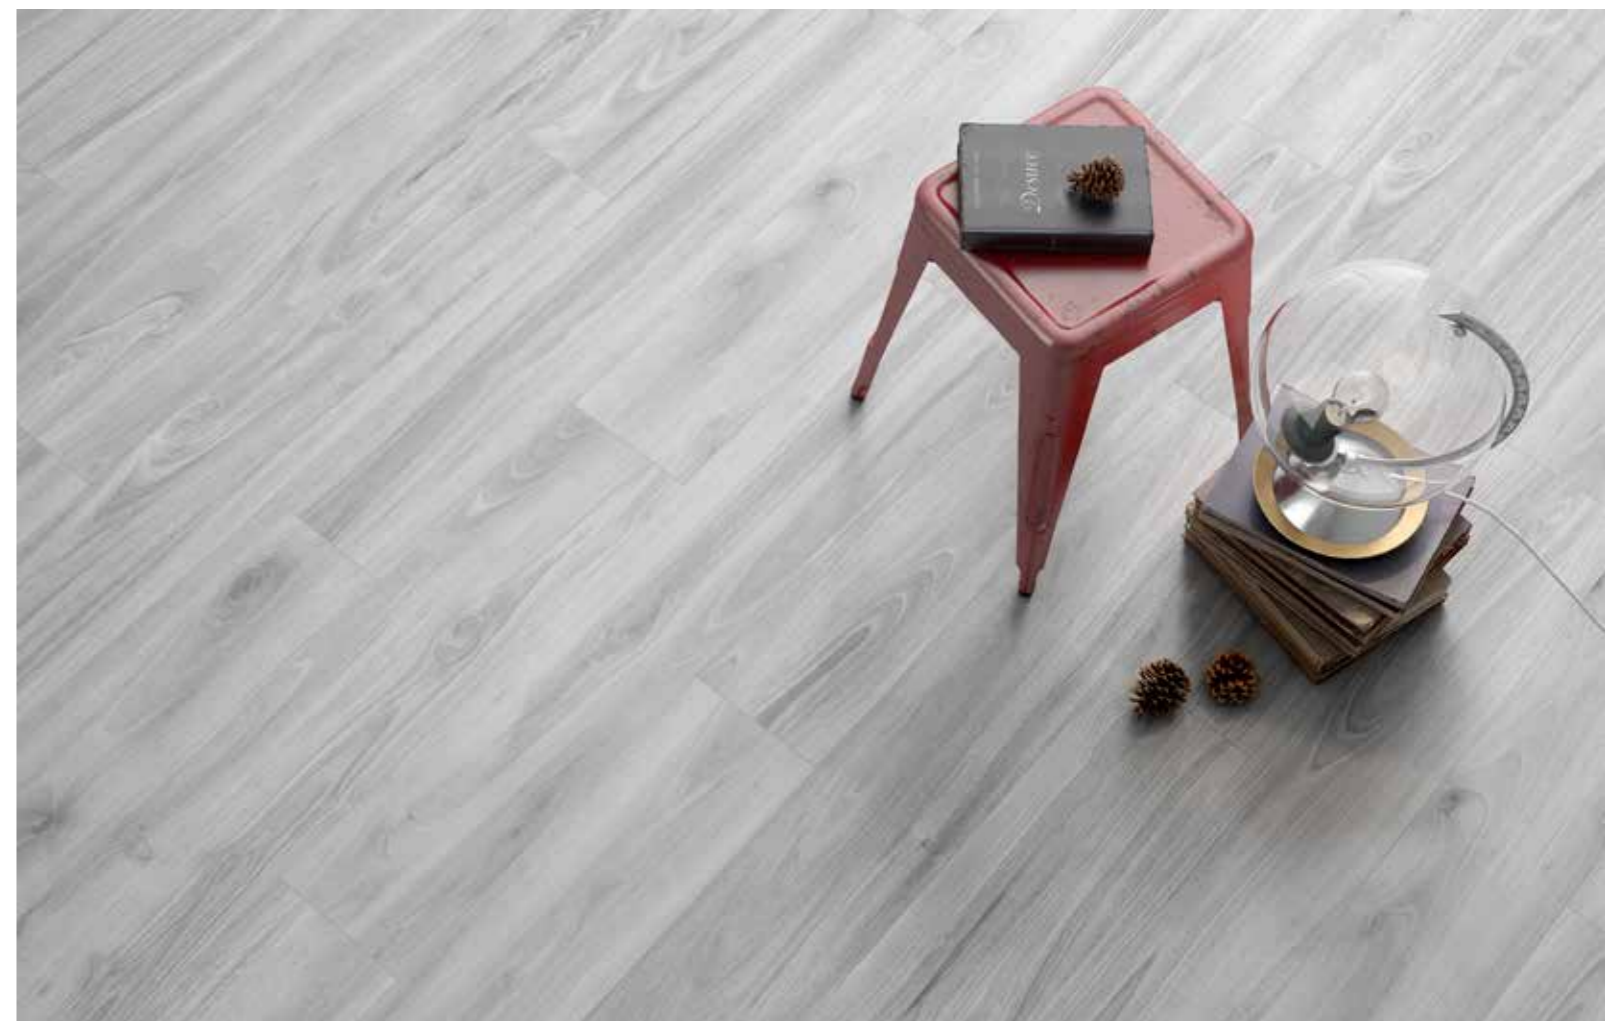

^ Tabula Miel 20x120
v Tabula Ceniza 20x120

BRICOLA

MATT GLAZED PORCELÁNICO ESMALTADO

20x120 8"x48" (F)

DIN 51130 R9 UNE-ENV12633 CLASE 1

Bricola Haya
20x120 (F)

Bricola Miel
20x120 (F)

Bricola Roble
20x120 (F)