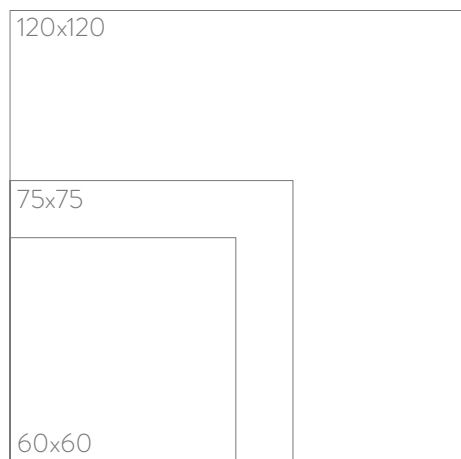

BACKSTAGE ACERO 76x76

BACKSTAGE ANTRACITA 76x76

FORMATOS / FORMATS

M A R T O S

MARTOS BLANCO
30x60

MARTOS BLANCO 60x60

MARTOS BLANCO 60x120

MARTOS GRIS
30x60