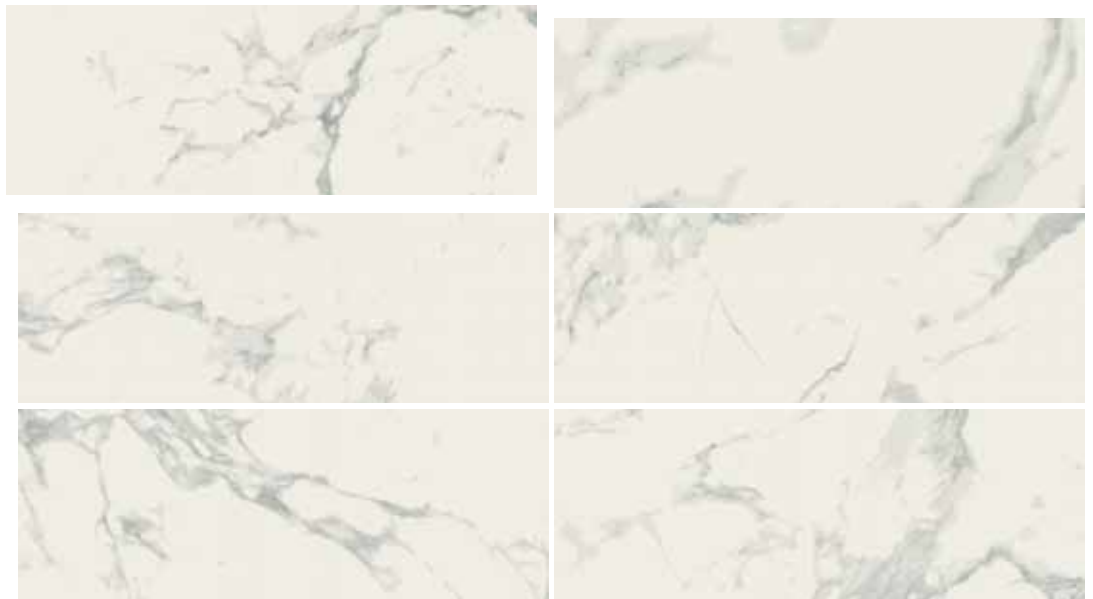

PASTA ROJA REVESTIMIENTO / RED BODY WALL TILES
REVÊTEMENT PÂTE ROUGE / ROTSCHERBIGE WANDFLIESEN

25x70 / 9.84"x27.55"

ESSENTIALS

ESS . CESANO

CESANO

DEC. CESANO (MIX DE 6 PIEZAS)

PAVIMENTO COORDINADO · MATCHING FLOOR PASTA ROJA PAVIMENTO