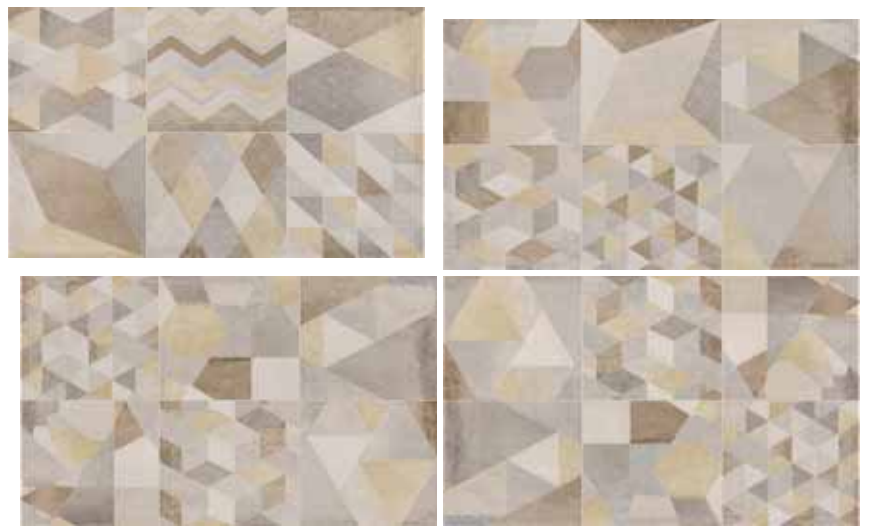

PASTA ROJA REVESTIMIENTO / RED BODY WALL TILES
REVÊTEMENT PÂTE ROUGE / ROTSCHEBIGE WANDFLIESEN

33,3x55 / 13.11"x21.65"

ESSENTIALS

ESS . LEBANON

LEBANON ARENA

LEBANON FANGO

LEBANON PIEDRA

DEC. LEBANON (MIX DE 6 PIEZAS)