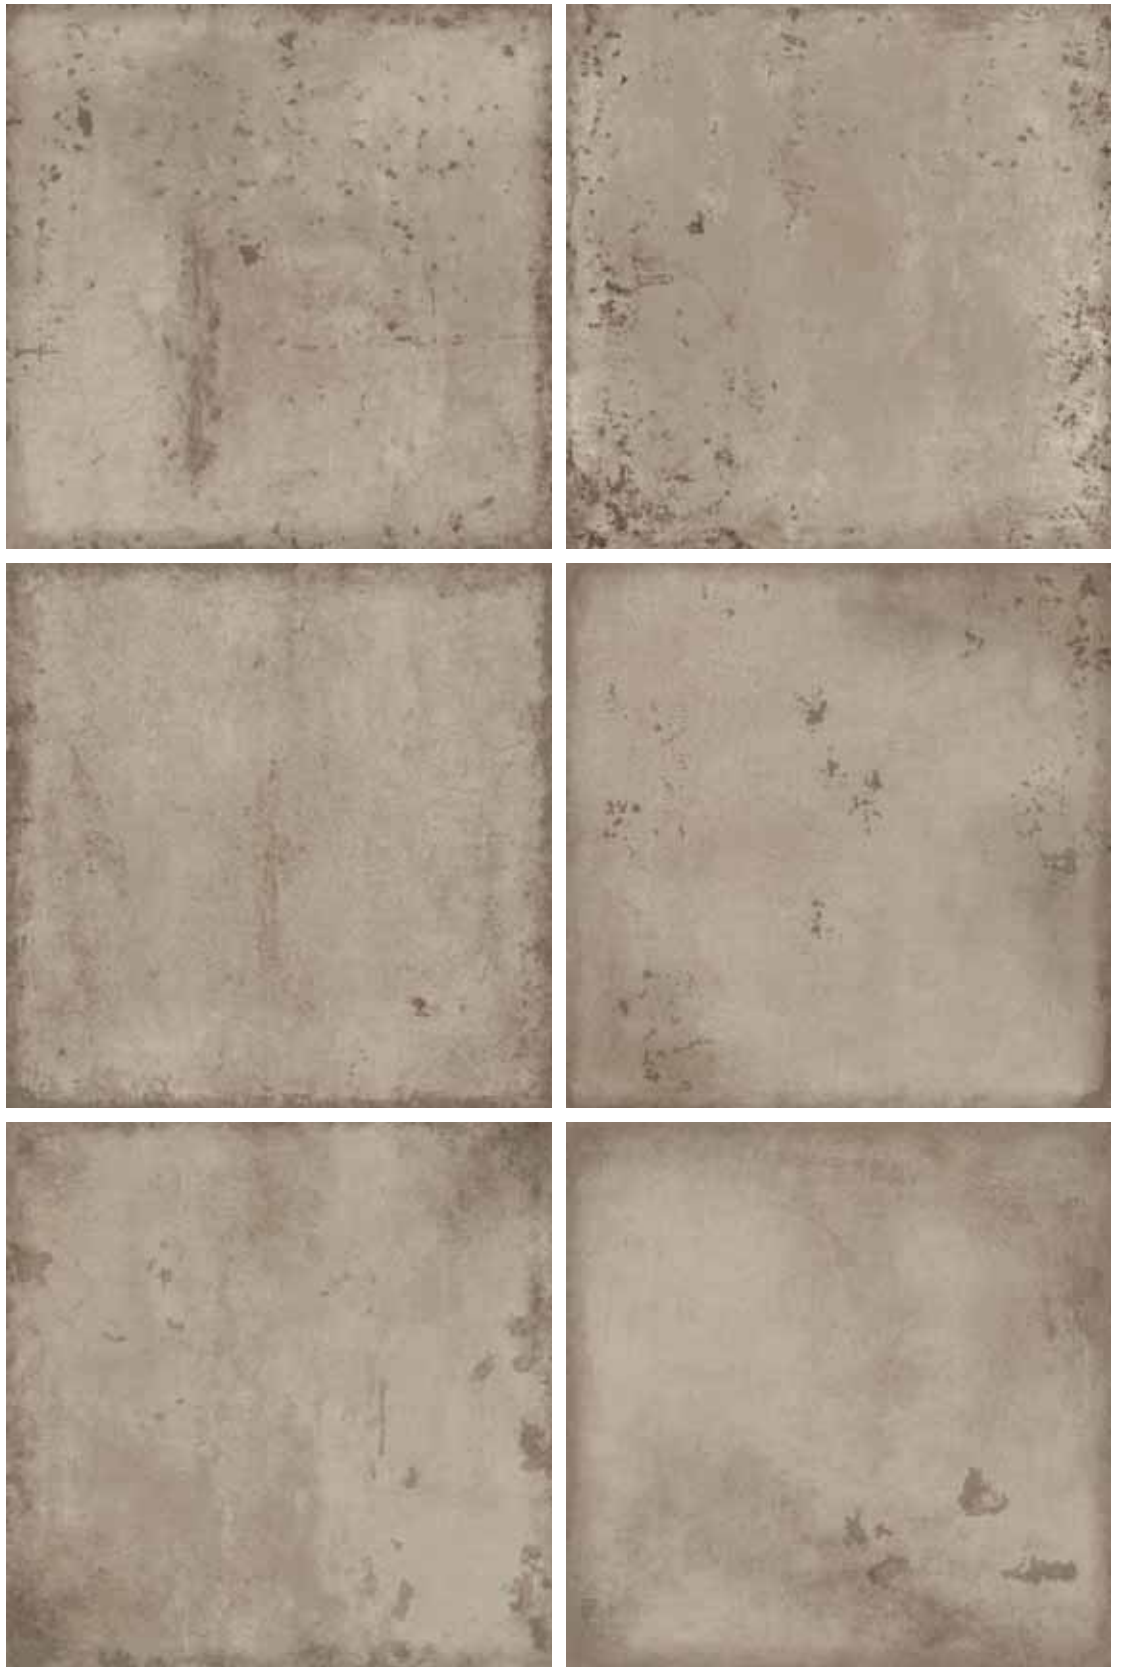

L I F E

LIFE FANGO (MIX DE 11 PIEZAS)