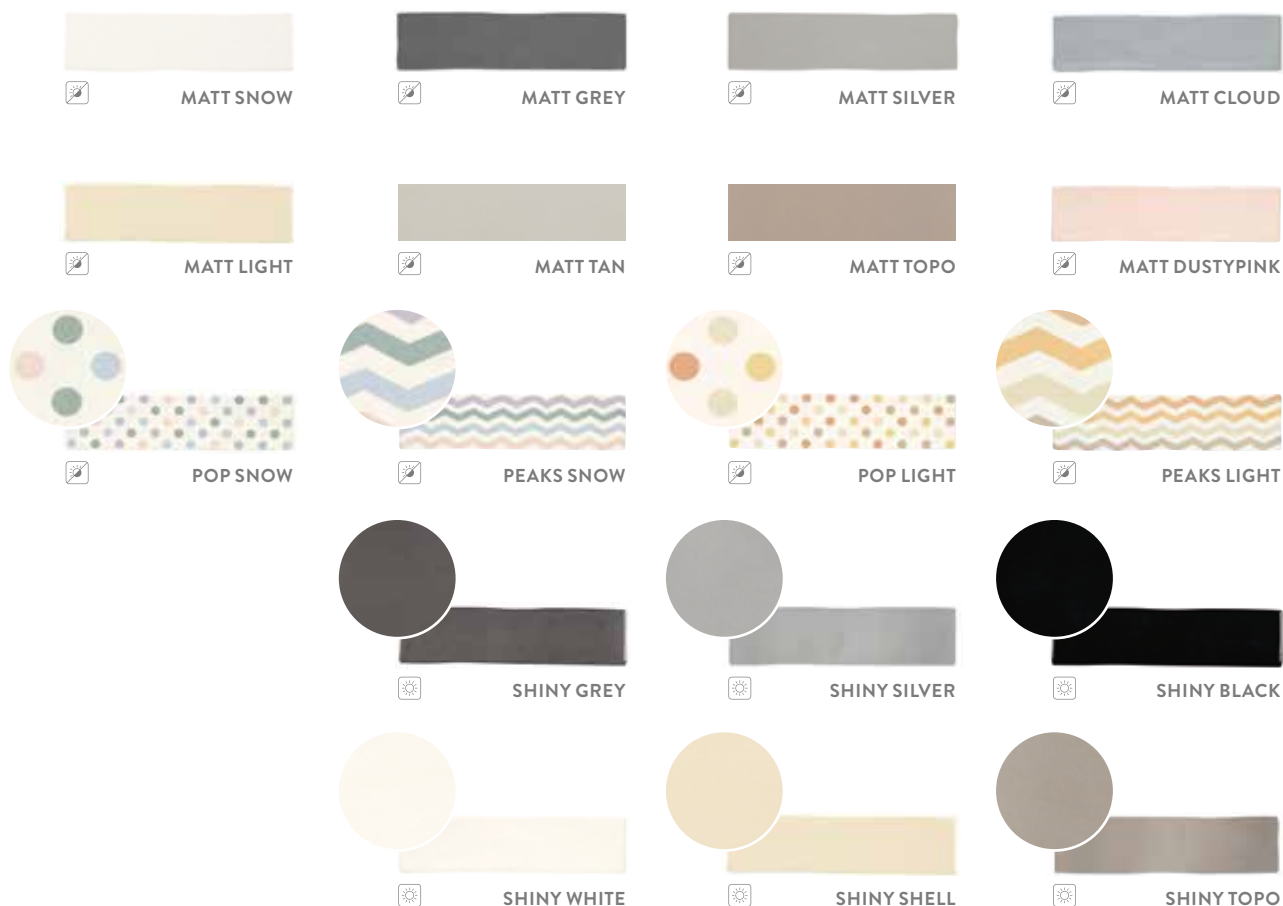

Studio **BRICK** by prissmacer

	FORMATO	PRICE	PZ/CJ	KG/CJ	M²/CJ	CJ/PL	KG/PL	M²/PL	
		7,5x30	PS-52	25	9	0,56	121	1.089	67,76
PASTA BLANCA / WHITE BODY TILES / PÂTE BLANCHE / WEISSER SCHERBEN			7,5 x 30 / 2.95" x 11.81"						

M A T T / S H I N Y