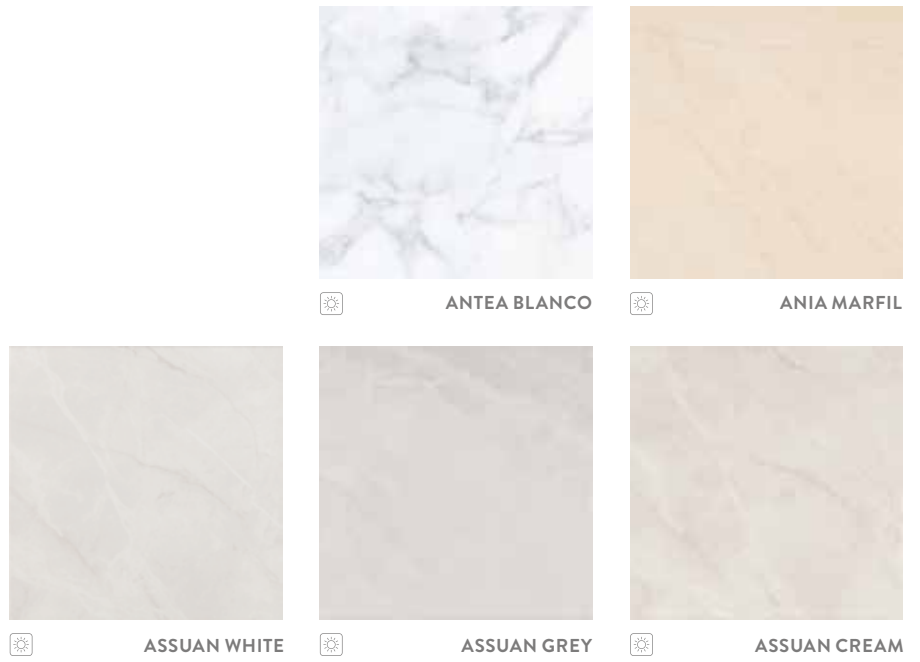

CUSSY CREAM

STADA LIGHT

STADA PEARL

STADA TAN

SEA (MIX DE 4 PIEZAS)

FORMATOS / FORMATS

45x45

	FORMATO	PRICE	PZ/CJ	KG/CJ	M ² /CJ	CJ/PL	KG/PL	M ² /PL
	45x45 (F)	PS-165	7	24,30	1,42	52	1263,60	73,84
	PORCEGLASS		45x45 / 17.71" x 17.71"					