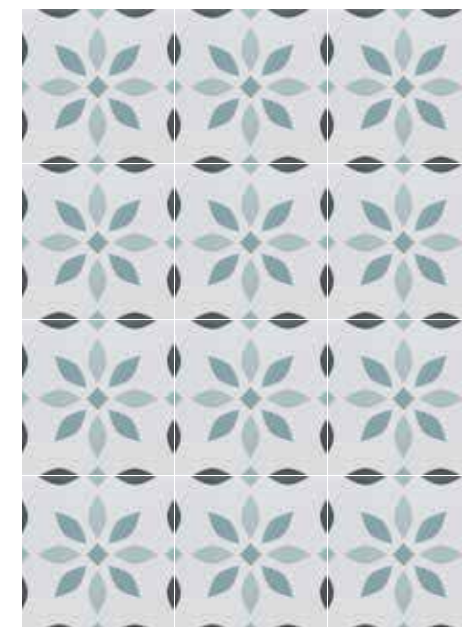

# DENIA

PORCELAIN TILES

Denia Marino

Denia Gris

22,3x22,3  
8,8" x 8,8"

Porto 22,3x22,3

Denia Gris 22,3x22,3