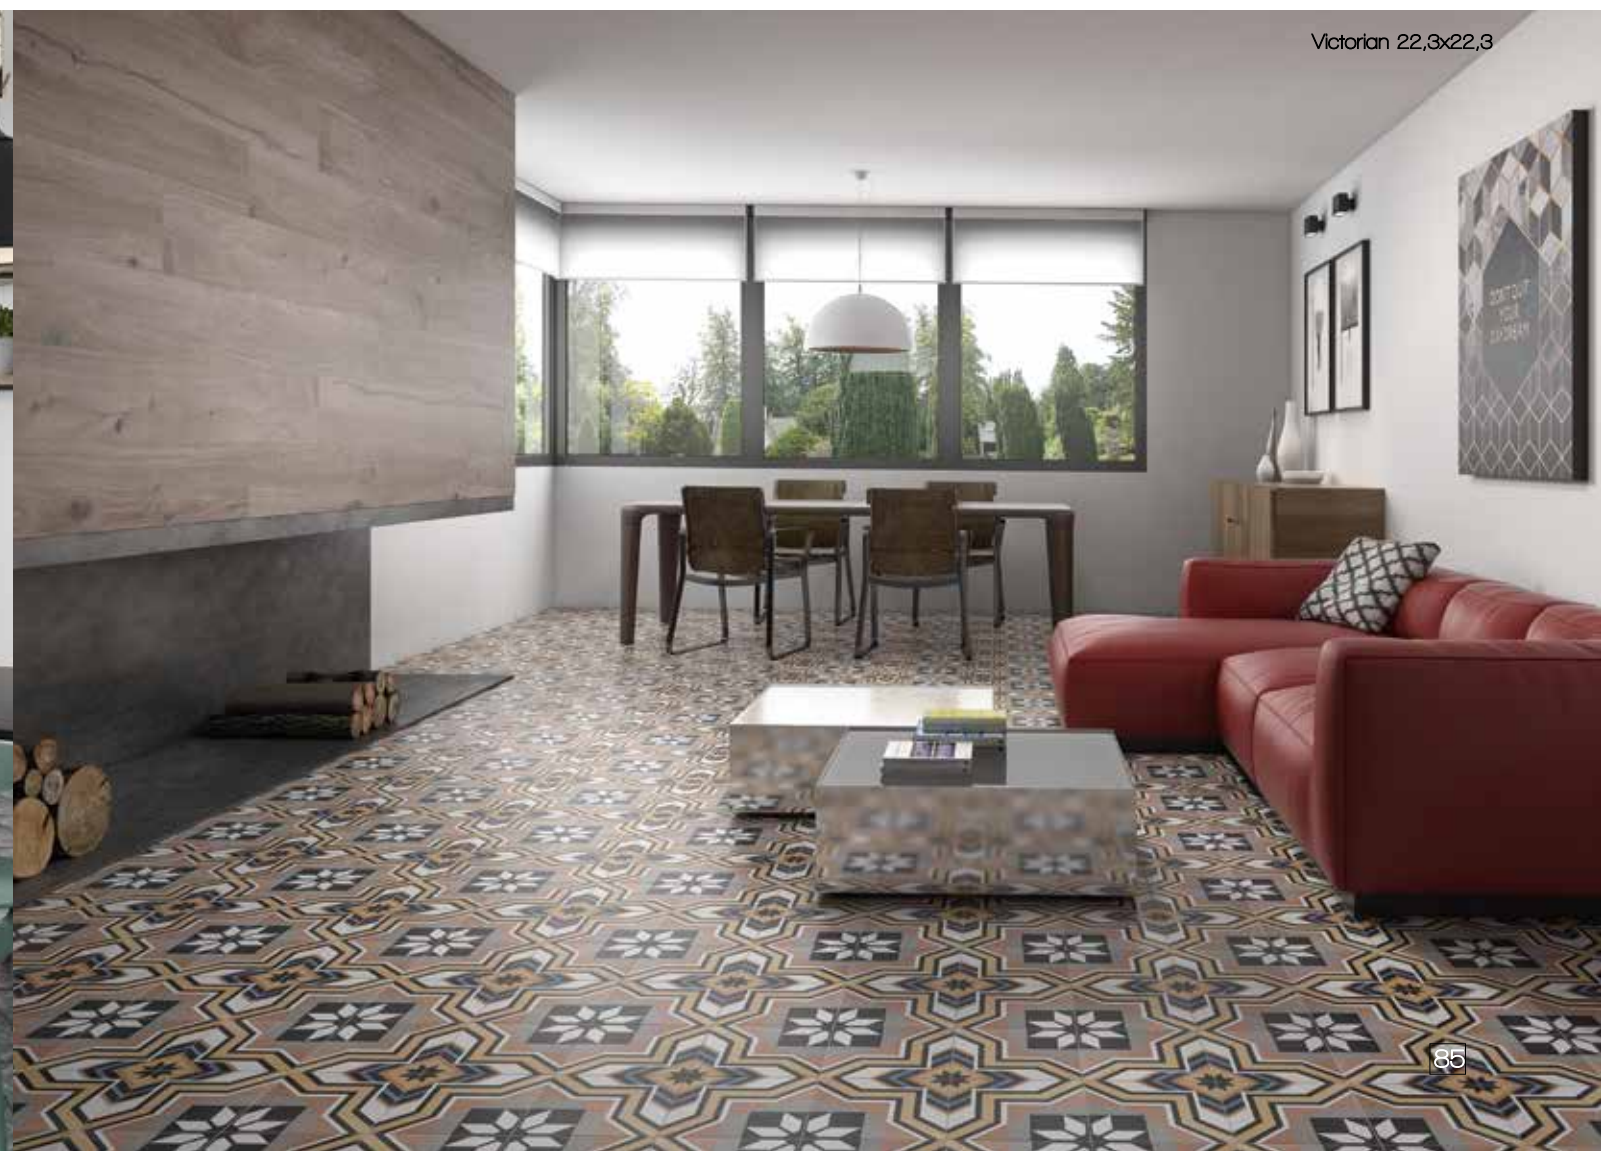

# VICTORIAN

PORCELAIN TILES

Victorian

22,3x22,3  
8,8" x 8,8"

Malvarrosa Beige 22,3x22,3

Victorian 22,3x22,3