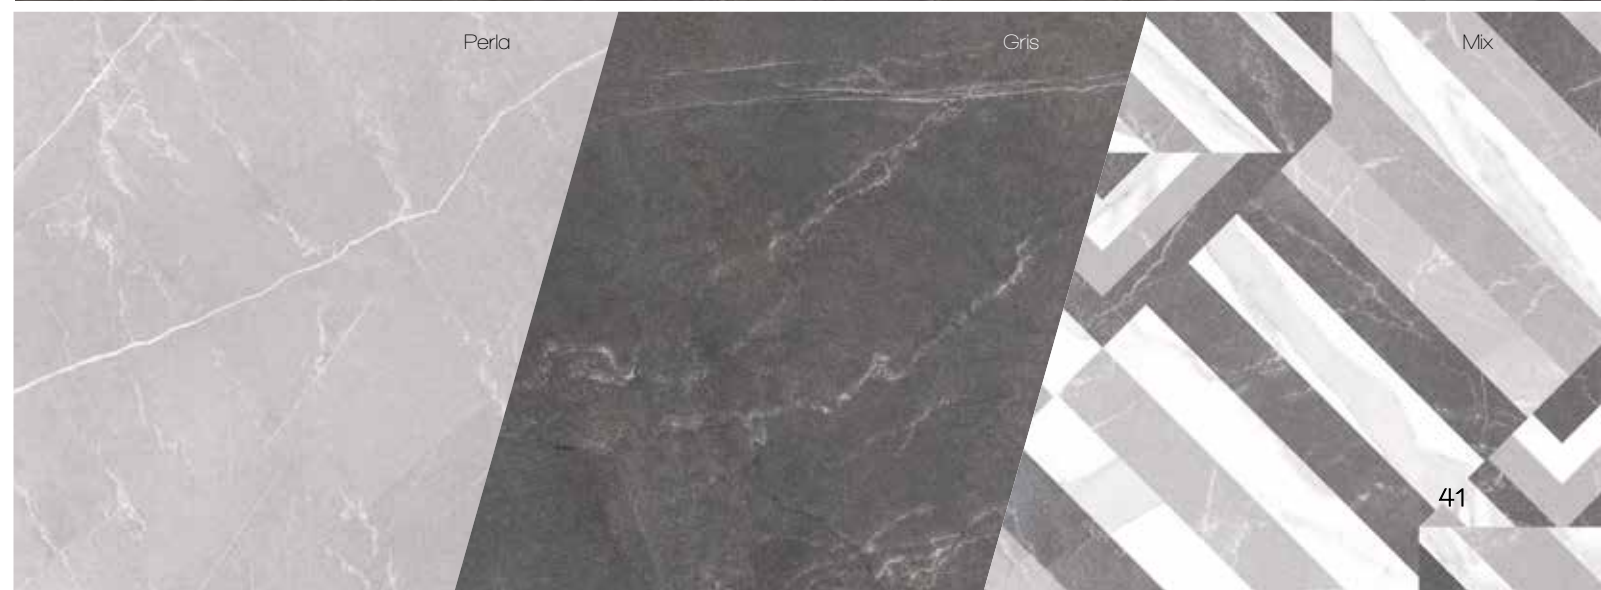

Pulpis Perla / Gris / Mix 75x75