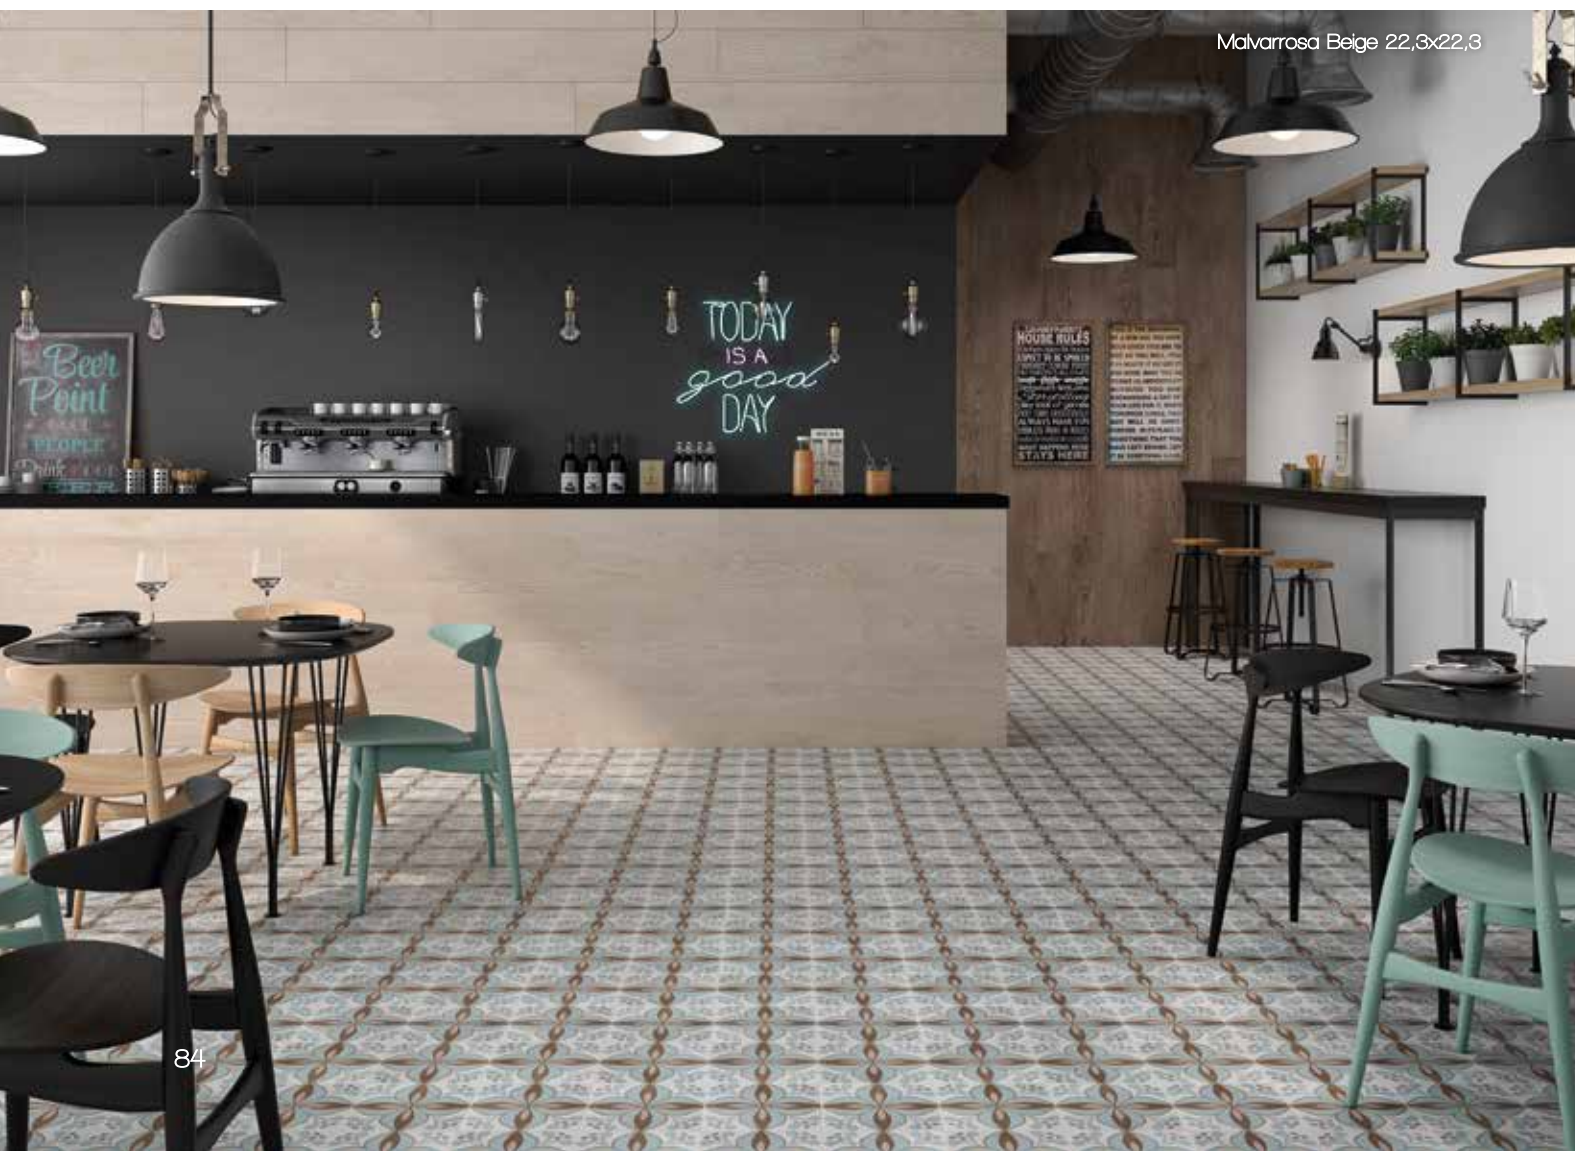

# VICTORIAN

PORCELAIN TILES

Victorian

22,3x22,3  
8,8" x 8,8"

Malvarrosa Beige 22,3x22,3

Victorian 22,3x22,3