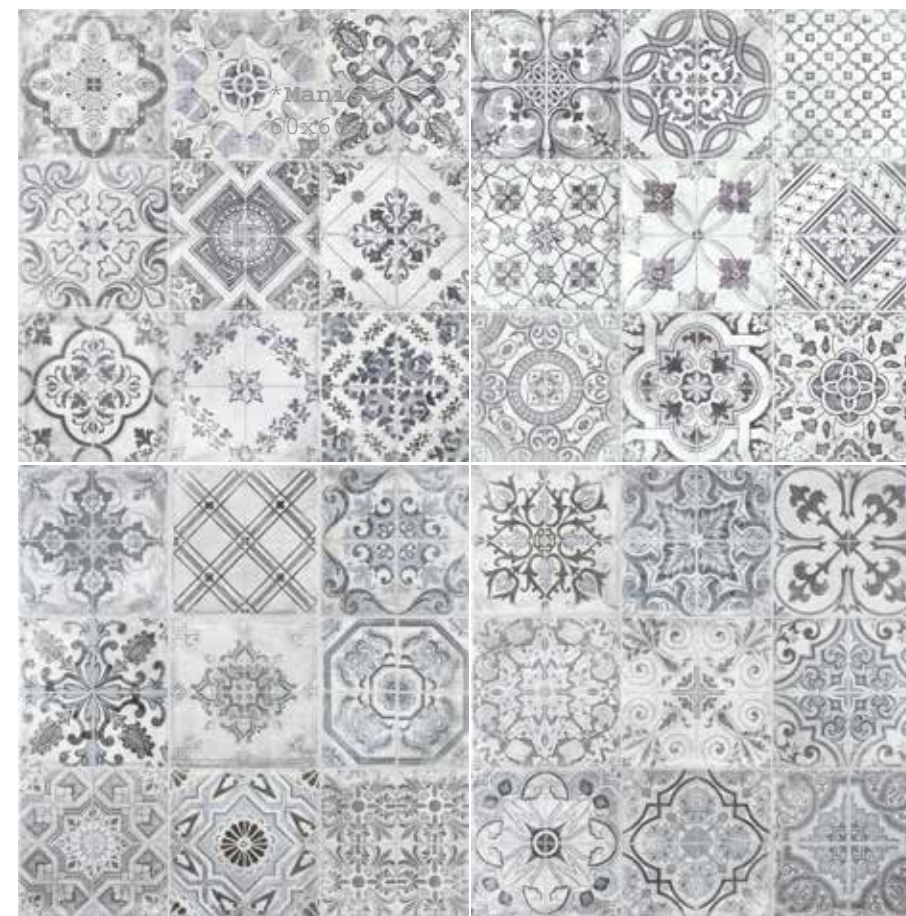

MANISES

RED BODY

*Manises

60x60 24"x24"

*All pieces are packed in the same box randomly
Estas piezas van empaquetadas de forma aleatoria en la misma caja