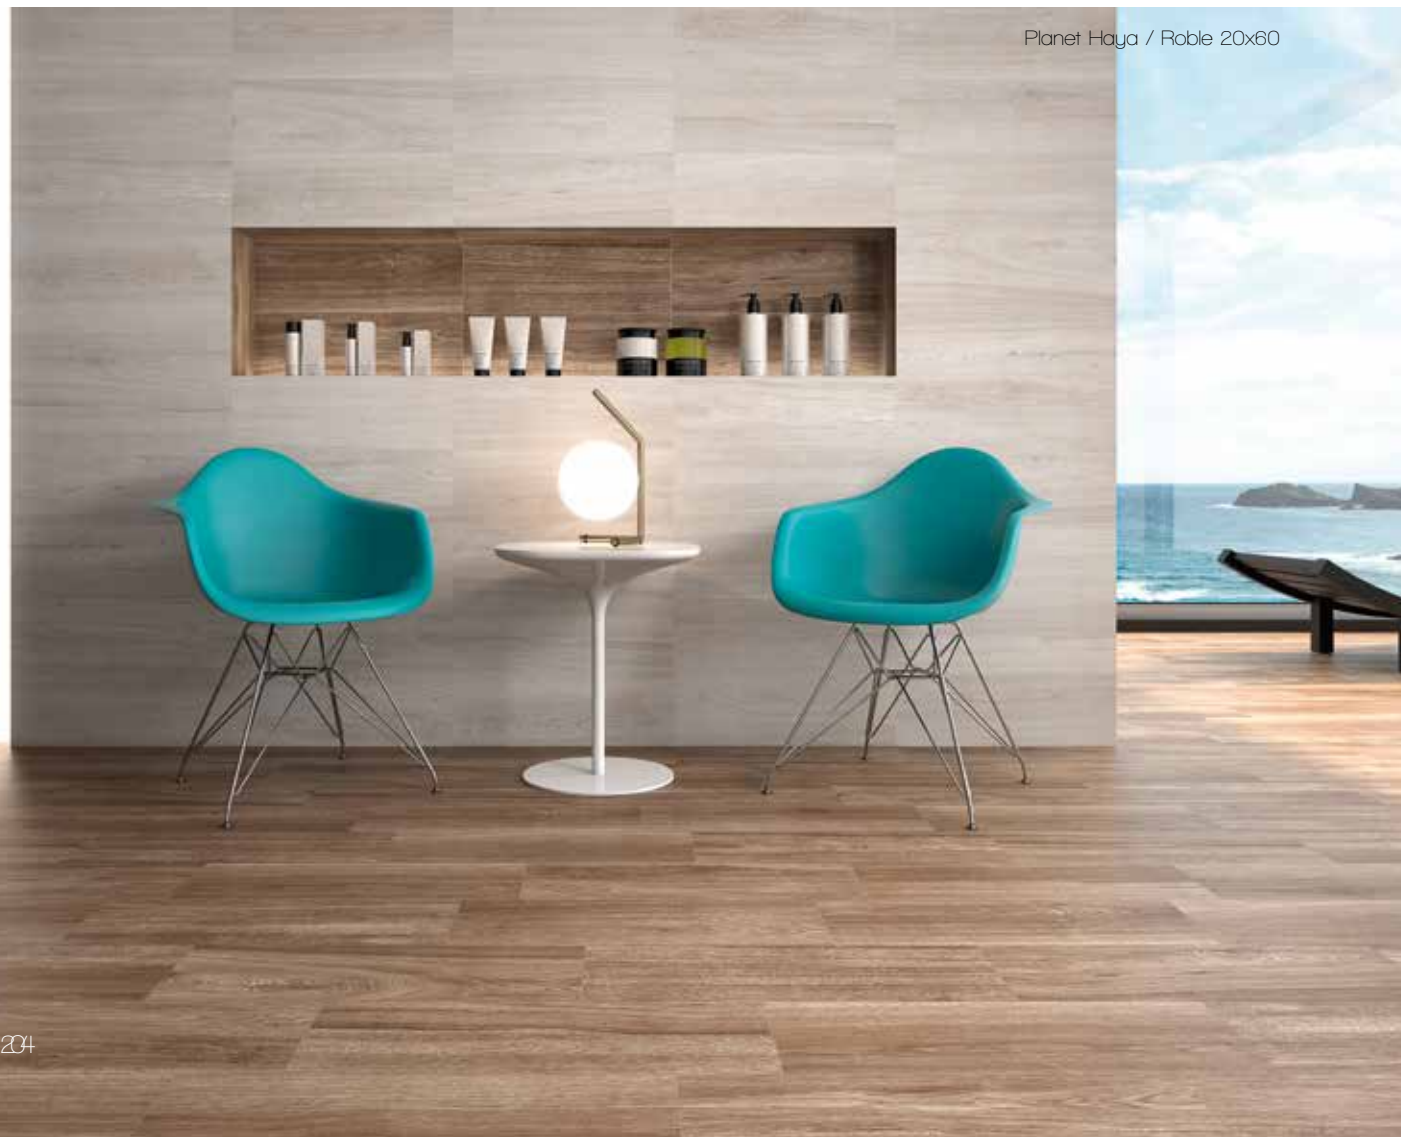

# JUNGLE

RED BODY

Jungle Beige  
20x60

Jungle Gris  
20x60

20x60 8"x24"